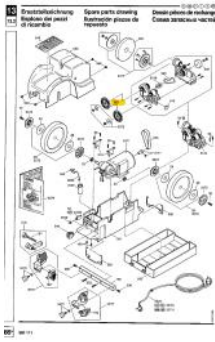

**Abziehscheiben Dick SM 111 T.
251**

095085
Lager: 3,00 St
je 1,000 St

80,00 € pro St
Preis vorher 104,00€