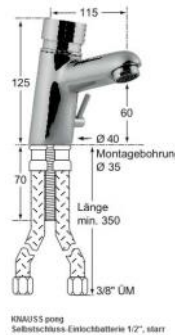

KNAUSS Selbstschlussventil PONG mit Temperaturwahlhebel

208180
Lager: 1,00 St
je 1,000 St

105,00 € pro St