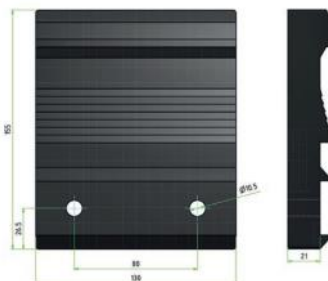

Schläger für BM 20 STANDARD

030020
Lager: 26,00 St
je 1,000 St

15,00 € pro St
Preis vorher 19,50€