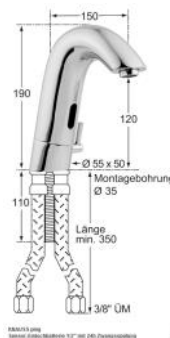

Knauss Einhebelmischer, LUNA langer Hebel

208170
Lager: 1,00 St
je 1,000 St

75,50 € pro St
Preis vorher 98,15€

Knauss Ring Sensor-Einloch-batterie 1/2" für Batterie- und Netzbetrieb. 24-Zwangsspülung

208184
Lager: 2,00 St