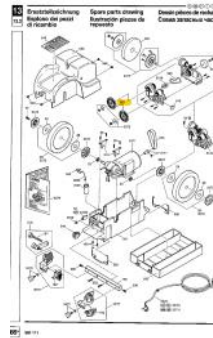

095085
Lager: 3,00 St
je 1,000 St

80,00 € pro St
Preis vorher 104,00€

Akkusprayer