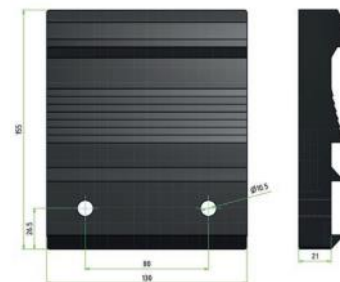

Schläger für BM 20 STANDARD

030020
Lager: 26,00 St
je 1,000 St

15,00 € pro St
Preis vorher 19,50€

Schmaldarm 0 45/20, blau abg.